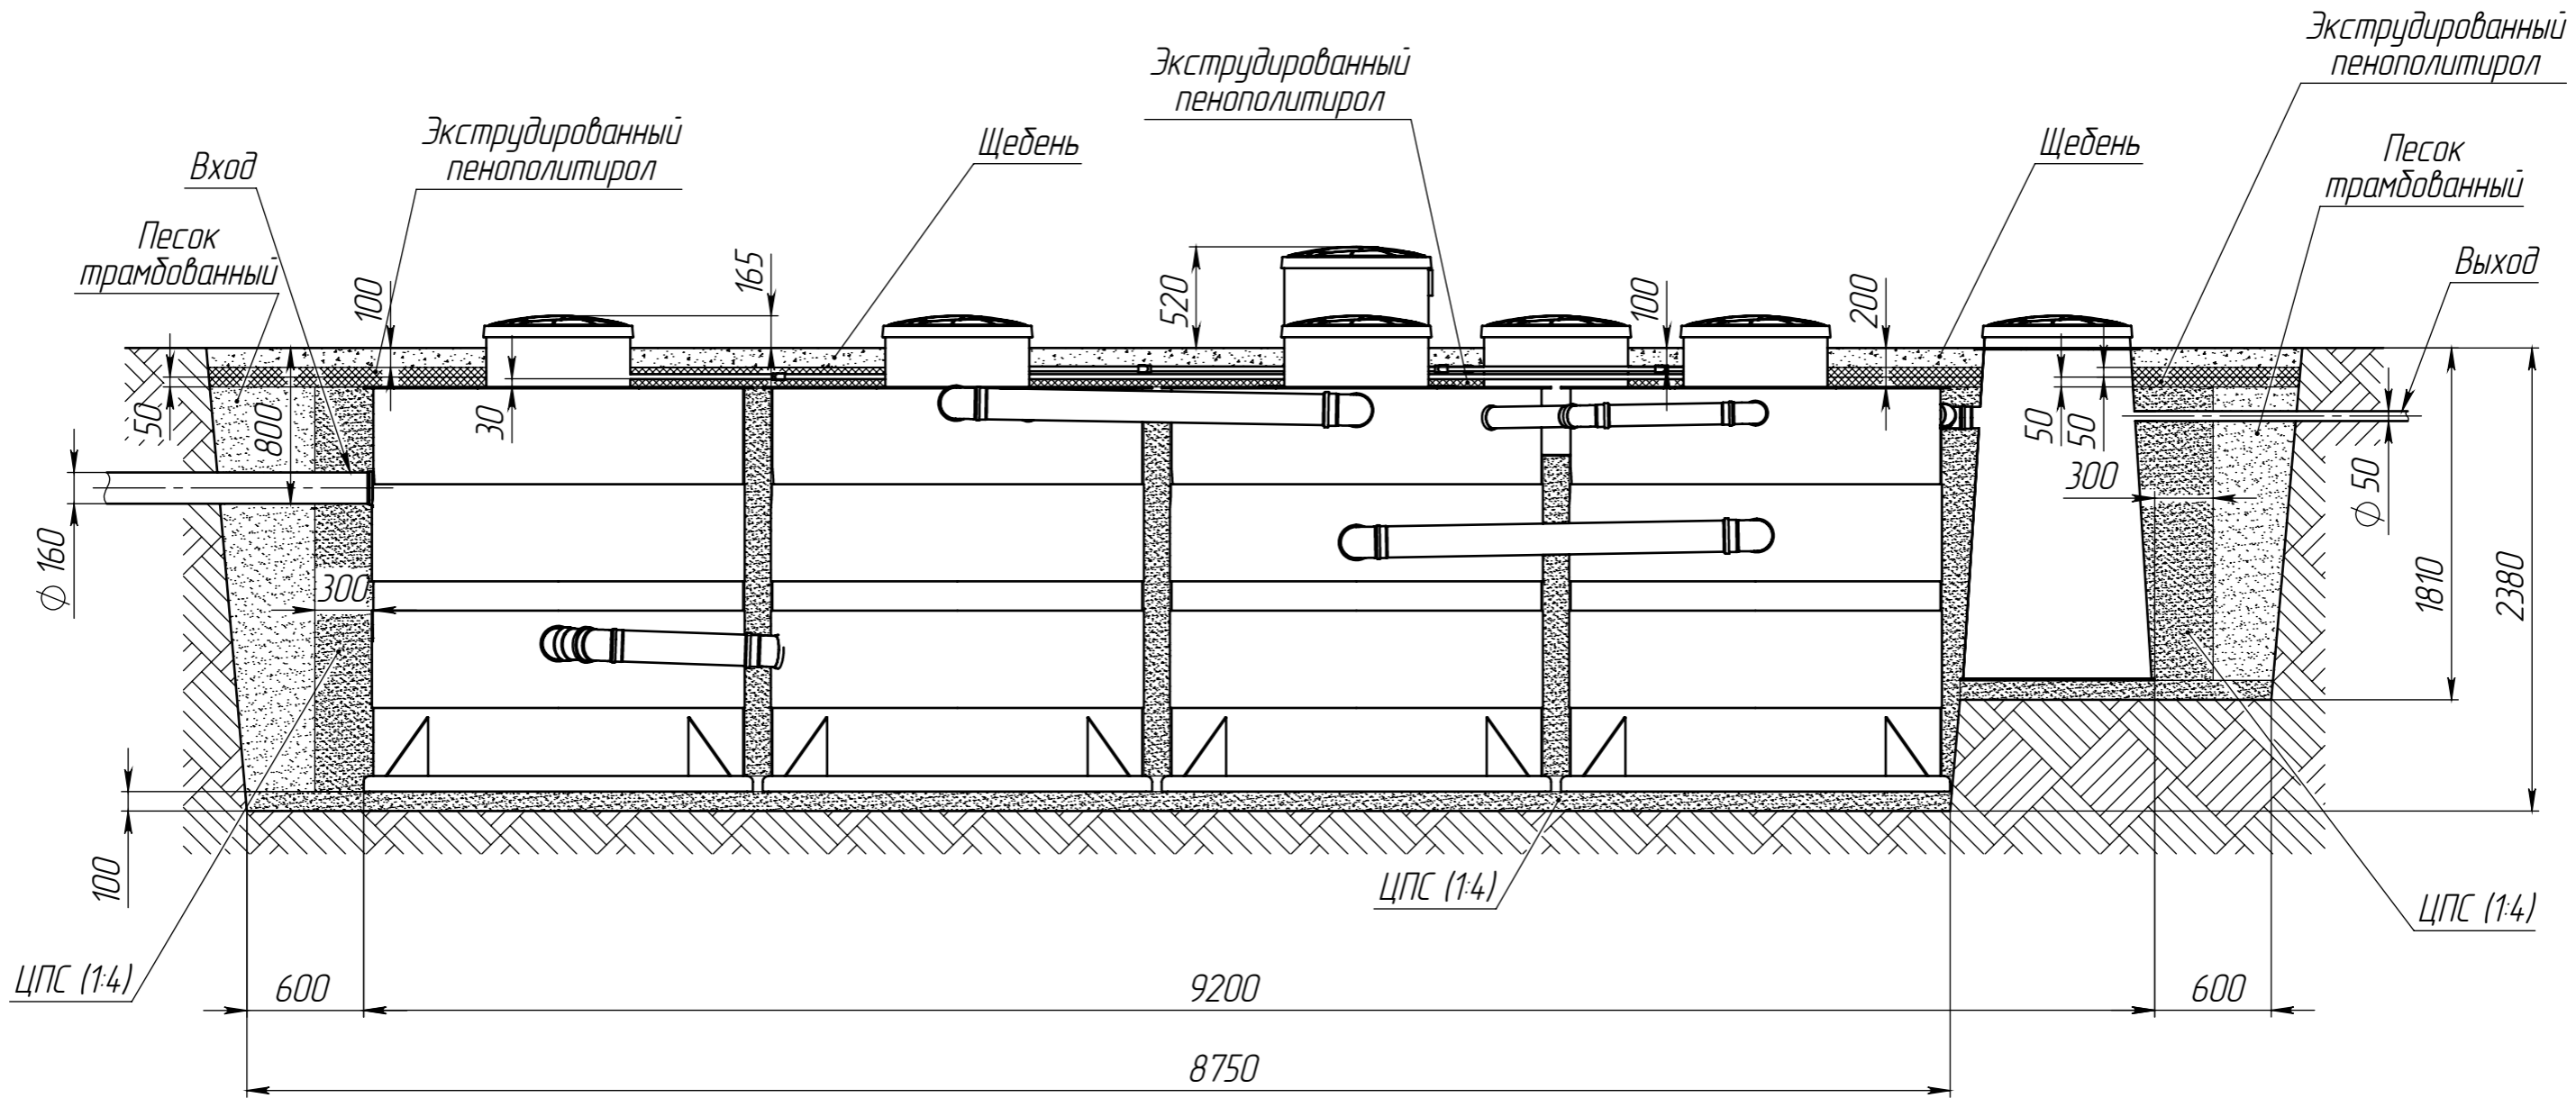

Kolo Ilma 150 CM

Перв. примен.  
Kolo Ilma 150 CM

Справ. №

Подп. и дата

Инв. № дубл.

Взам. инв. №

Подп. и дата

Инв. № подл.

Размеры для справок

					<b>Kolo Ilma 150 CM</b>			
Изм.	Лист	№ докум.	Подп.	Дата	Подземная станция Схема монтажа	Лит.	Масса	Масштаб
Разраб.	-	-	-	12.11.2020				1:35
Пров.	-	-	-	-				
Т.контр.	-	-	-	-				
Н.контр.	-	-	-	-				
Утв.	-	-	-	-				
						Лист 1		Листов 2
								

Подп. и дата

Инв. № подл.

				<b>Kolo Ilma 150 CM</b>			
				<b>Подземная станция</b>			
				<b>Схема монтажа</b>			
Изм	Лист	№ докум.	Подп.	Дата	Лит.	Масса	Масштаб
Разраб.	-			12.11.2020			1:40
Пров.	-						
Т.контр.	-						
Н.контр.	-						
Утв.	-						
					Лист 2	Листов 2	