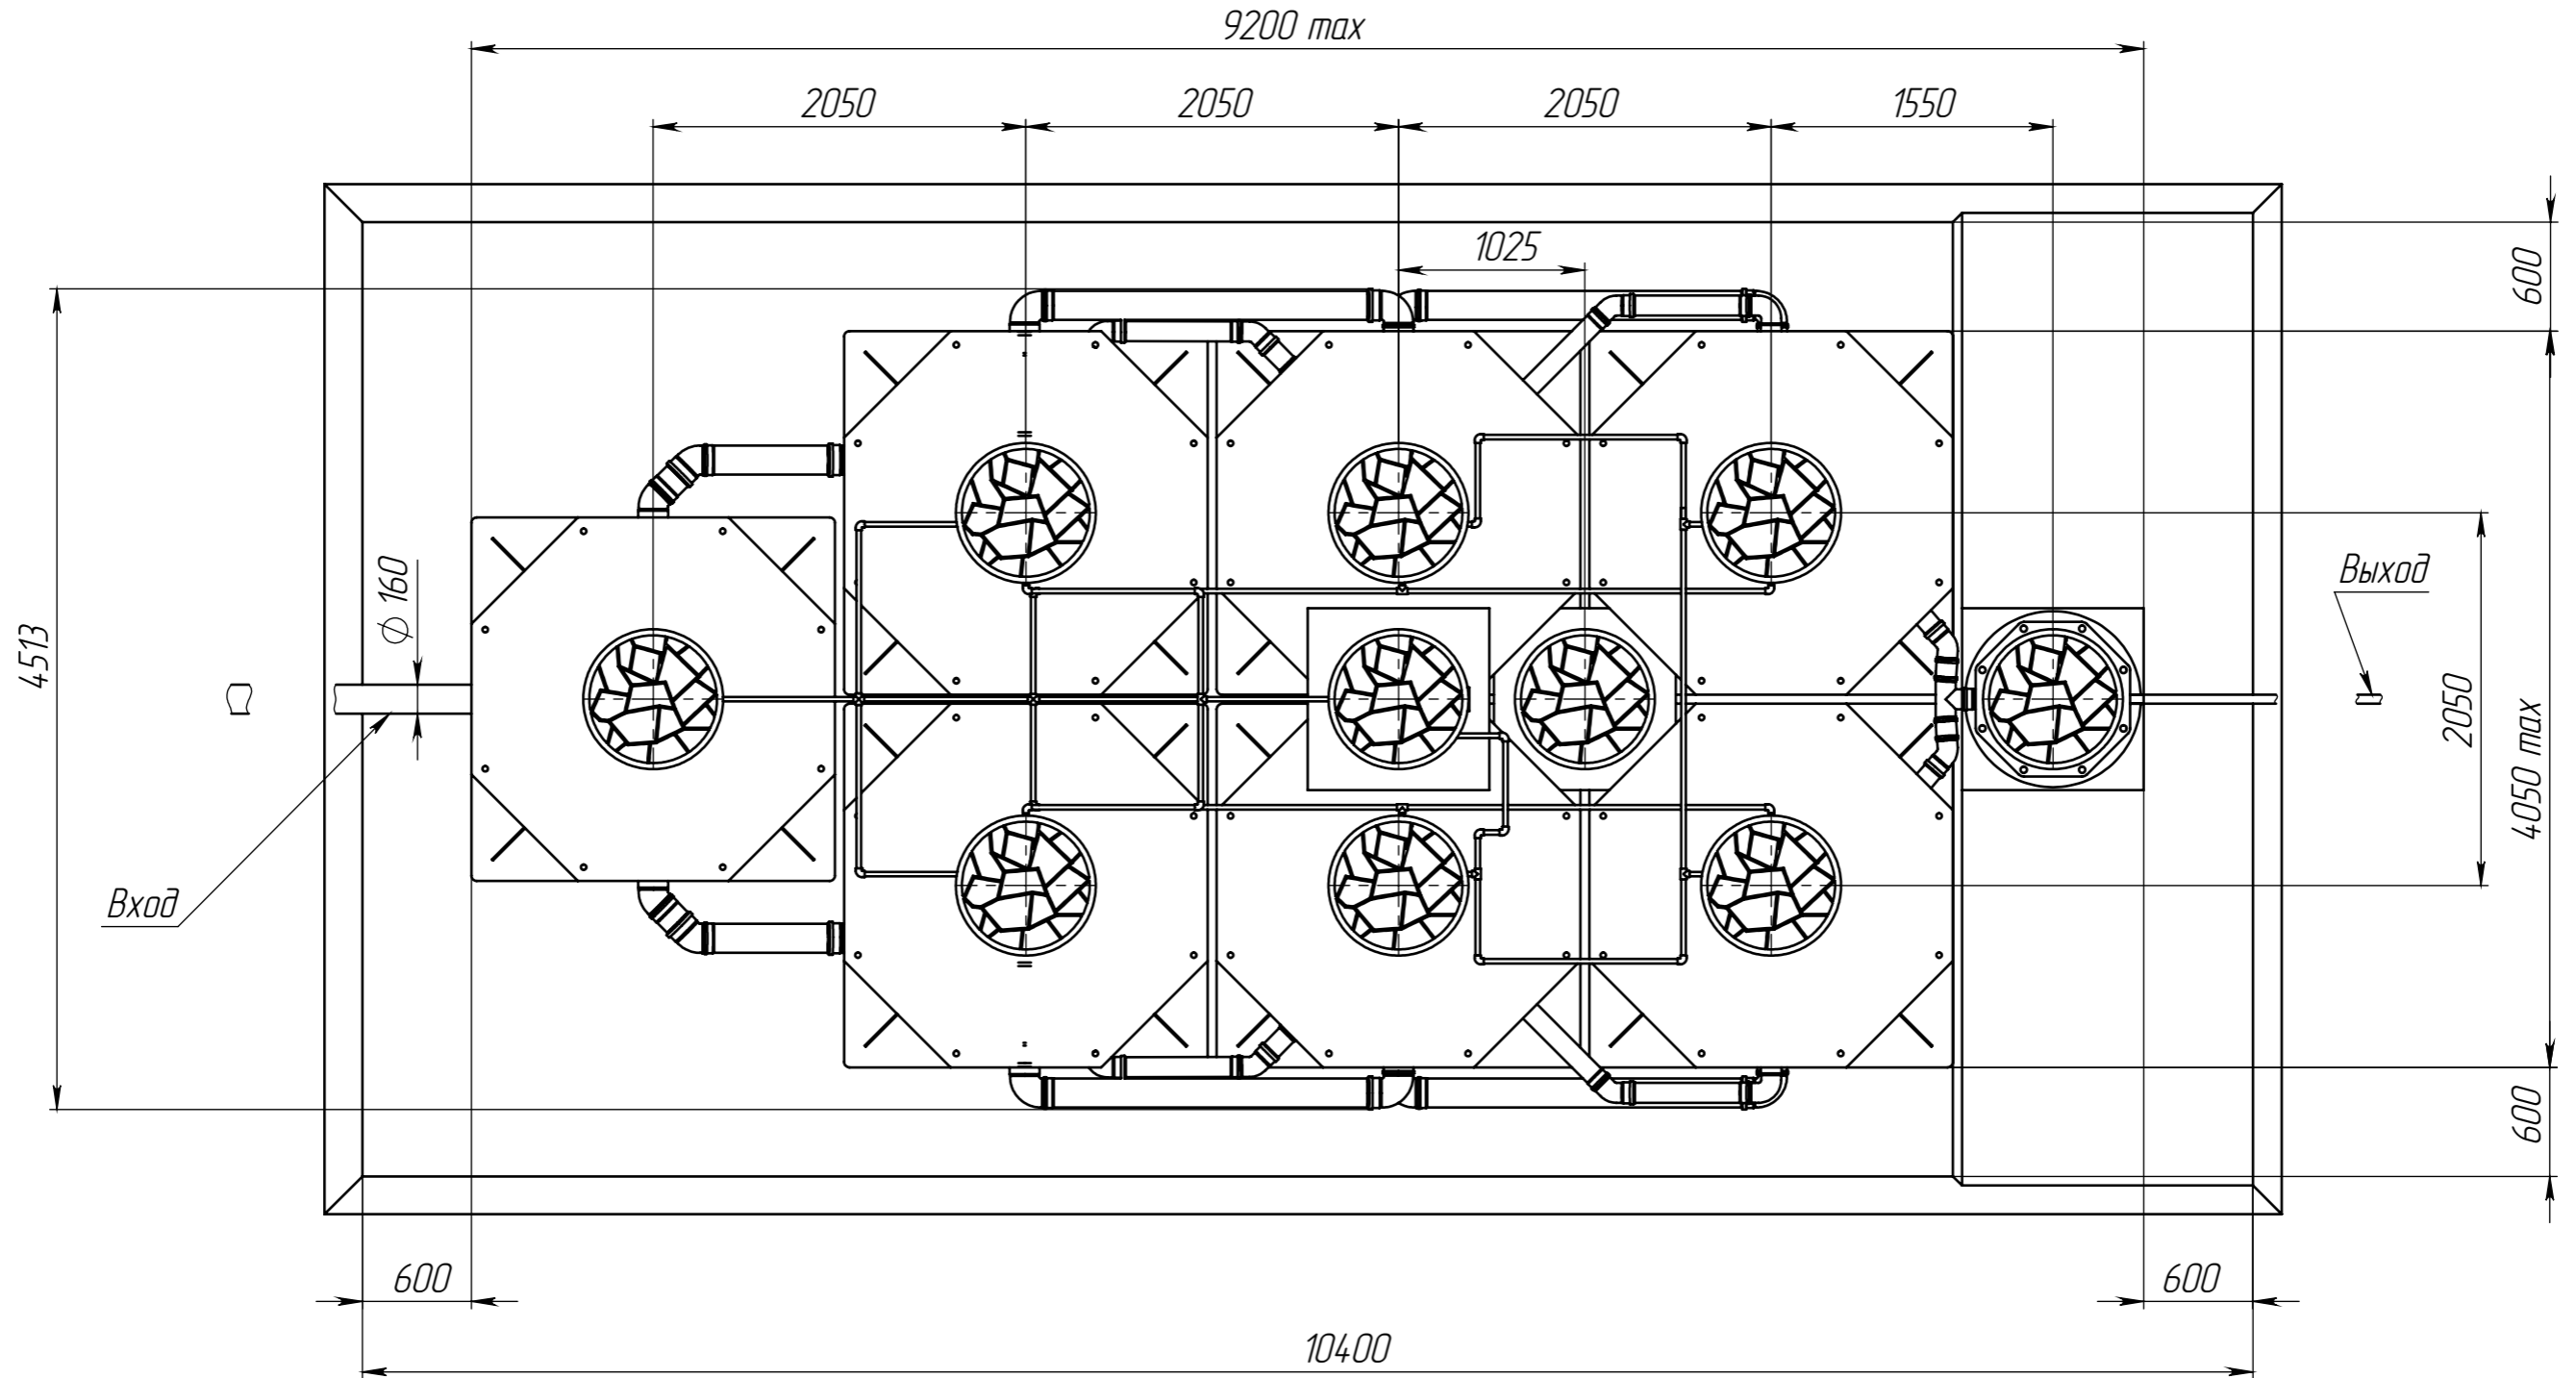

Kolo Ilma 150 CM

Перв. примен.
Kolo Ilma 150 CM

Справ. №

Подп. и дата

Инв. № дубл.

Взам. инв. №

Подп. и дата

Инв. № подл.

				Kolo Ilma 150 CM			
				Подземная станция			
				Схема монтажа			
Изм	Лист	№ докум.	Подп.	Дата	Лит.	Масса	Масштаб
Разраб.	-			12.11.2020			1:40
Пров.	-						
Т.контр.	-						
Н.контр.	-						
Утв.	-						
					Лист 2	Листов 2