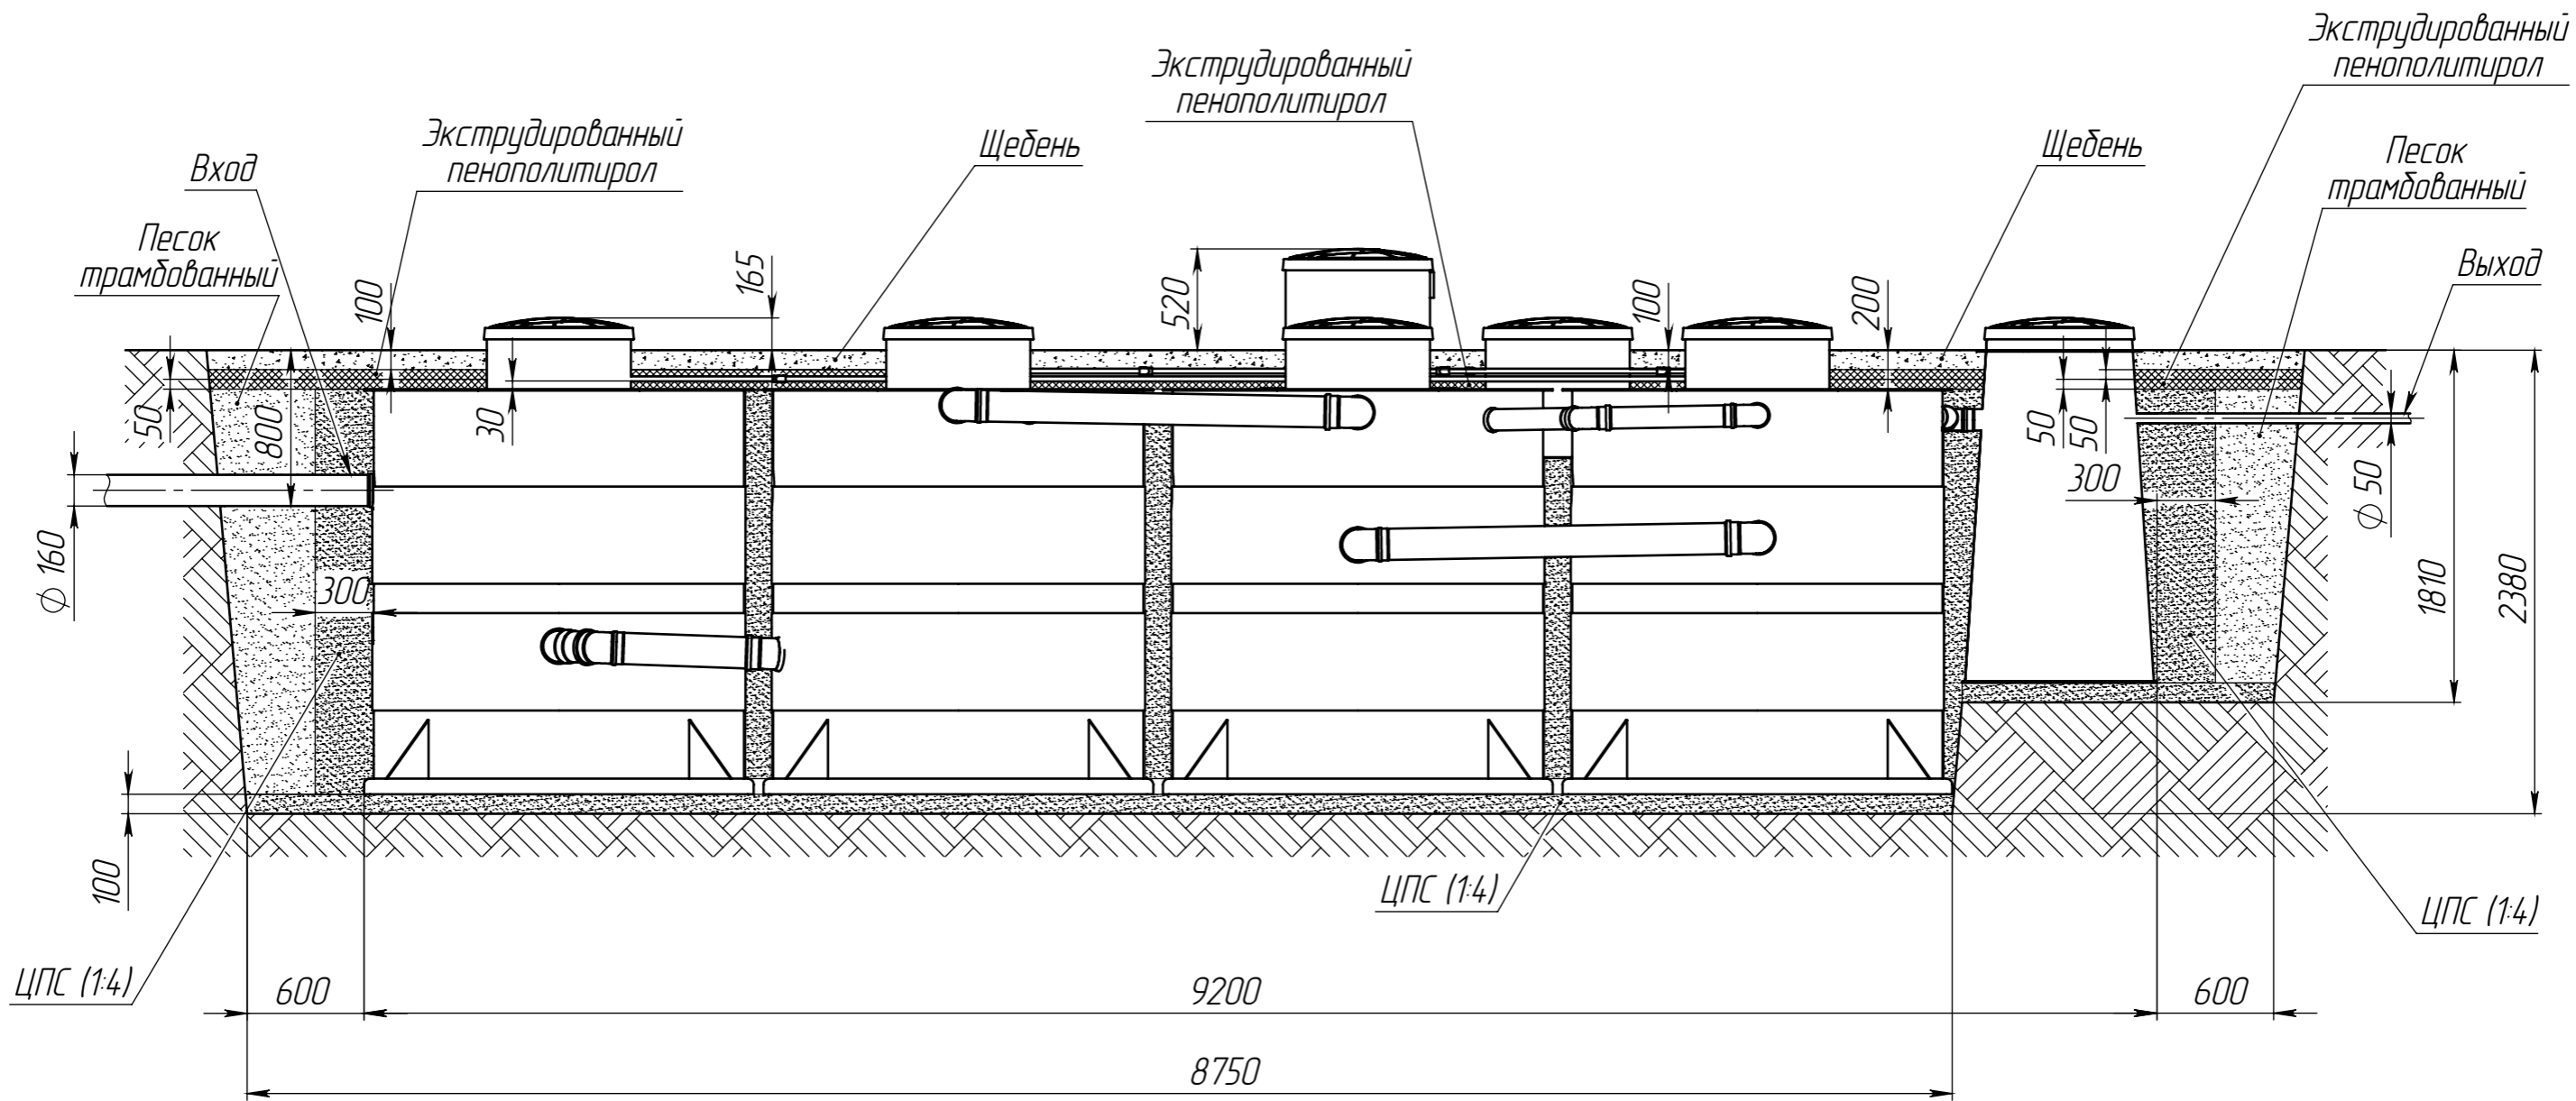

Kolo Ilma 150 CM

Перв. примен.
Kolo Ilma 150 CM

Справ. №

Подп. и дата

Инв. № дубл.

Взам. инв. №

Подп. и дата

Инв. № подл.

Размеры для справок

					Kolo Ilma 150 CM		
					Подземная станция		
					Схема монтажа		
Изм.	Лист	№ докум.	Подп.	Дата	Лит.	Масса	Масштаб
Разраб.	-	-	-	12.11.2020			1:35
Пров.	-	-	-	-			
Т.контр.	-	-	-	-			
Н.контр.	-	-	-	-			
Утв.	-	-	-	-			
					Лист 1	Листов 2	