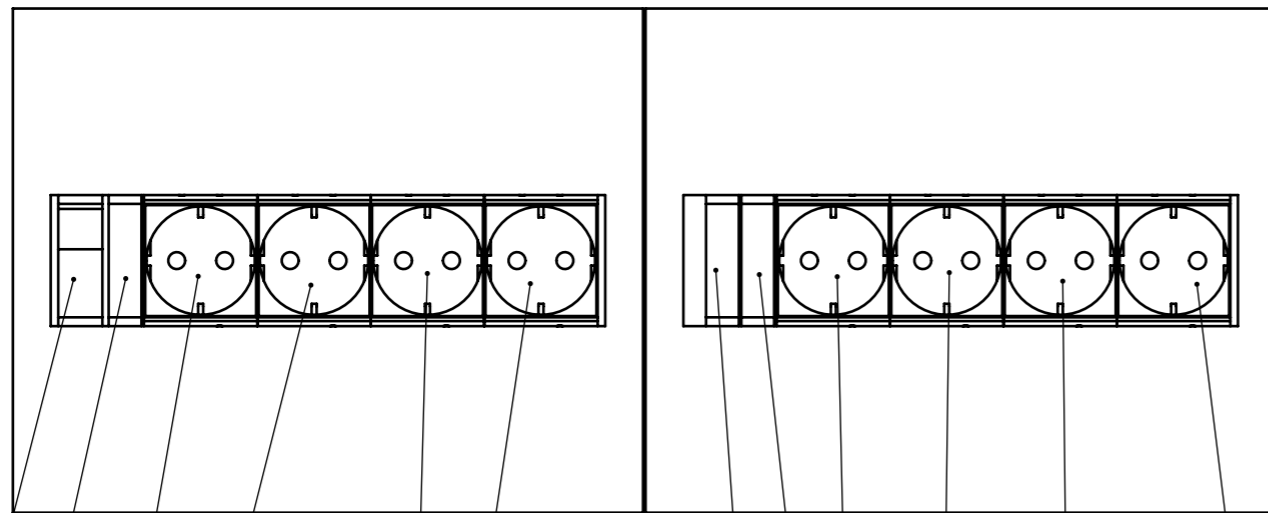

Электрощиток №L-1

Электрощиток №L-2

Вводной автомат

Таймер L-1

Розетка насоса-дозатора XSL-1

Розетка компрессора №1 XSL-2

Розетка лампы УФ №1 XSL-3

Розетка лампы УФ №2 XSL-4

Таймер L-2

Таймер L-3

Розетка компрессора №2 XSL-5

Розетка аварийной сигнализации XSL-7

Розетка компрессора №3 XSL-6

Розетка насоса блока УФ XSL-8

Блок УФ ламп

Изм. № подл. Подп. и дата Взам. инв. № Инв. № дубл. Подп. и дата

Изм.	Лист	№ докум.	Подп.	Дата	Коло Илта 200 самотёчная принцип работы	Лист
						2