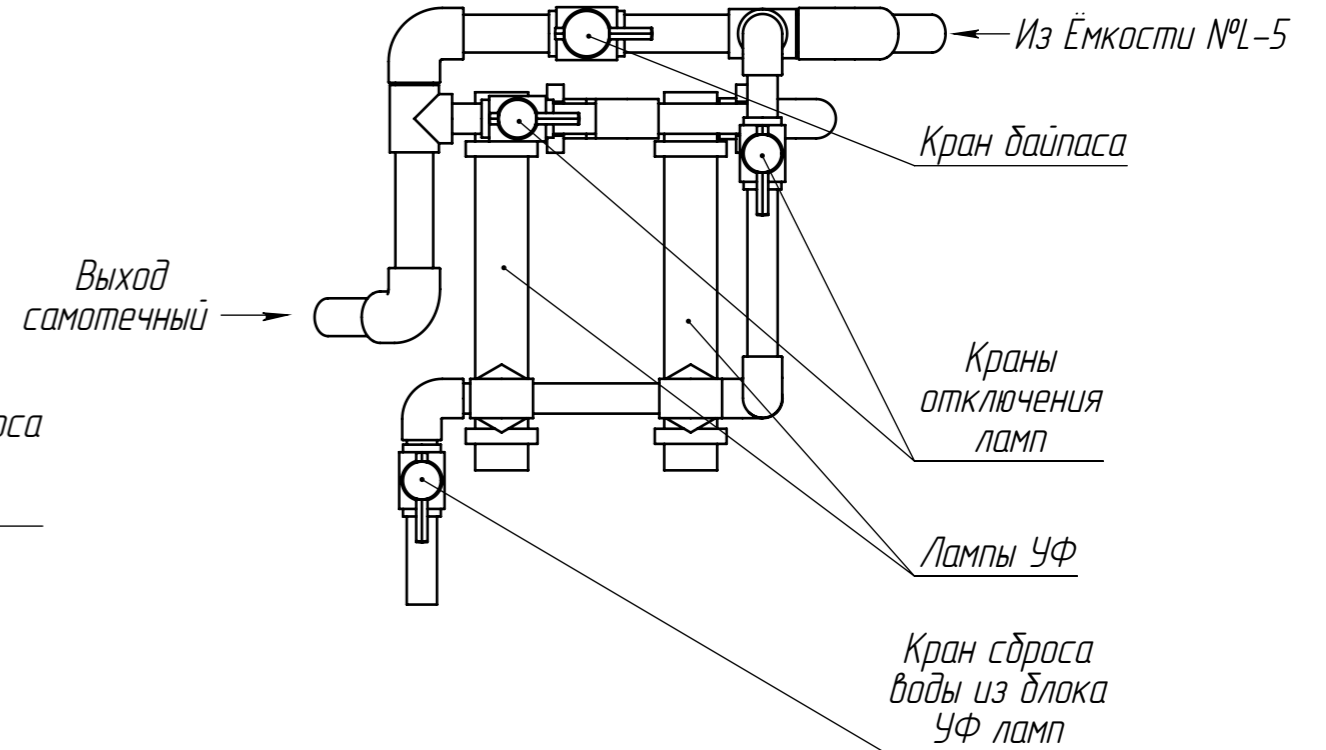

Таймер L-2

Таймер L-3

Розетка компрессора №2 XSL-5

Розетка аварийной сигнализации XSL-7

Розетка компрессора №3 XSL-6

Розетка насоса блока УФ XSL-8

Блок УФ ламп

Изм. № подл. Подп. и дата Взам. инв. № Инв. № дубл. Подп. и дата

Изм.	Лист	№ докум.	Подп.	Дата	Коло Илта 200 самотёчная принцип работы	Лист
						2