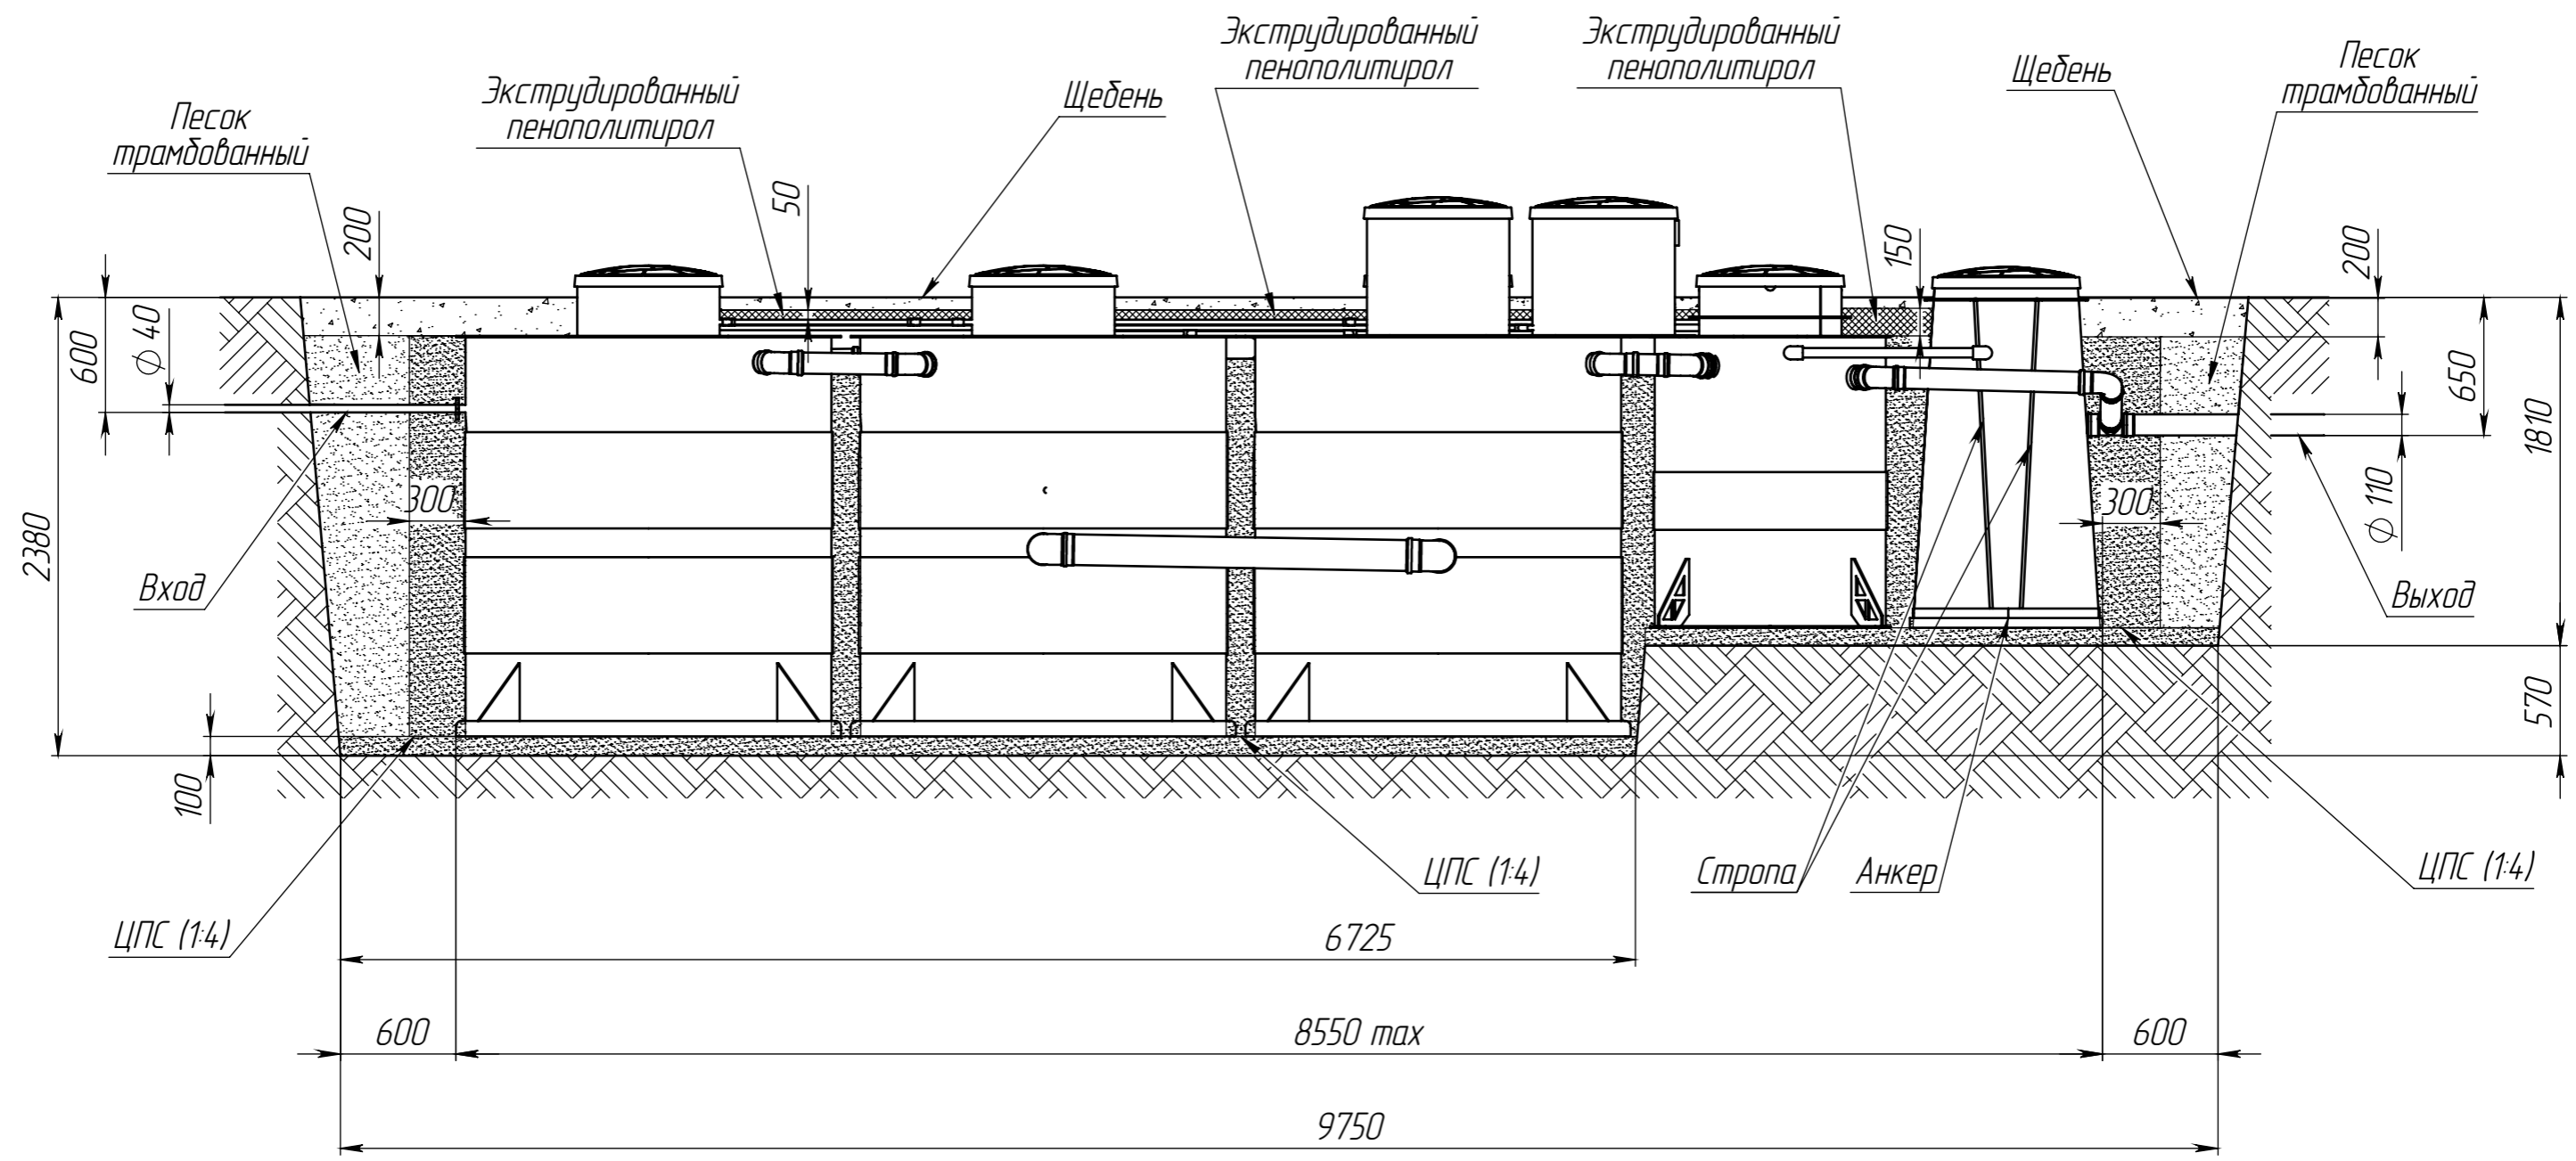

Перв. примен.
Коло Илта 75 самотечная СМ

Справ. №

Подп. и дата

Инв. № подл.

Коло Илта 75 самотечная СМ

Размеры для справок

				Коло Илта 75 самотечная СМ				
Изм.	Лист	№ докум.	Подп.	Дата	Подземная станция	Лит.	Масса	Масштаб
Разраб.	-			07.02.2021	Схема монтажа			1:35
Пров.	-					Лист 1	Листов 2	
Т.контр.	-							
Н.контр.	-							
Утв.	-							