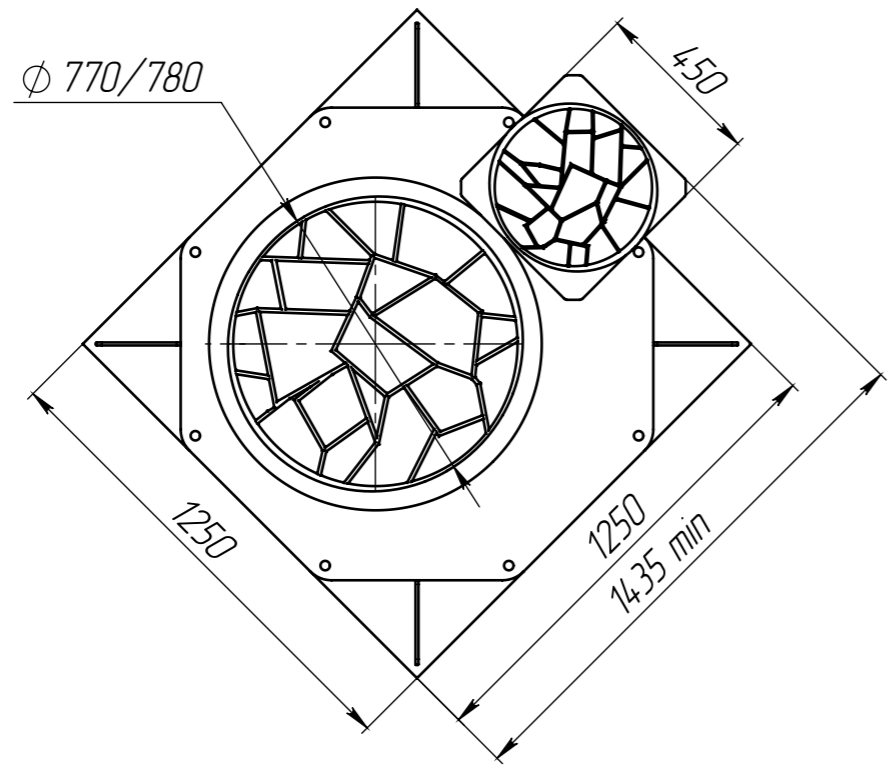

Перв. примен.	Ново Еко 5 long ГЧ		
Справ. №	Ново Еко 5 long ГЧ		
Подп. и дата	Подп. и дата	Инв. № дубл.	Инв. № инв. №
Подп. и дата	Подп. и дата	Инв. № инв. №	Инв. № инв. №
Инв. № подл.	Инв. № инв. №	Инв. № инв. №	Инв. № инв. №

Ново Еко 5 long ГЧ

Размеры для справок.

				Ново Еко 5 long ГЧ			
Изм.	Лист	№ докум.	Подп.	Дата	Лит.	Масса	Масштаб
Разраб.	-	-	-	18.01.2023		158.3	1:20
Пров.	-	-	-	-			
Т.контр.	-	-	-	-			
Н.контр.	-	-	-	-			
Утв.	-	-	-	-			
Габаритный чертеж					Лист	Листов 1	