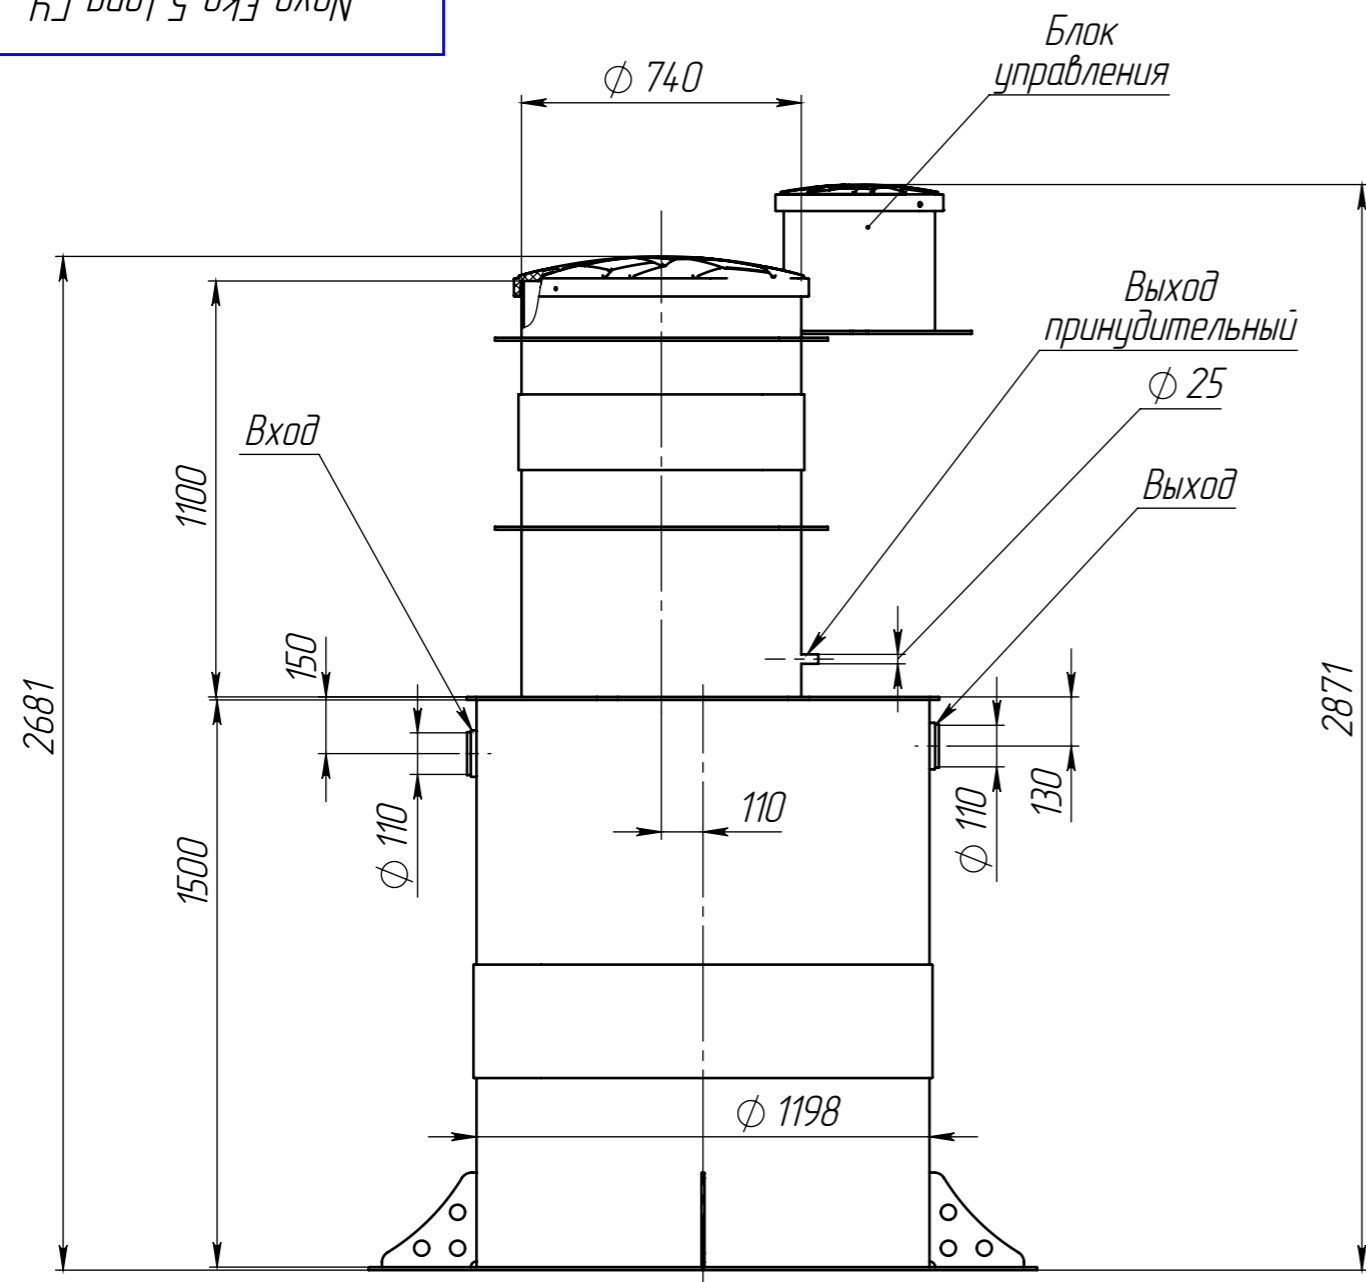

Перв. примен.	Ново Еко 5 long ГЧ		
Справ. №	Ново Еко 5 long ГЧ		
Подп. и дата	Подп. и дата	Инв. № дубл.	Инв. № инв. №
Подп. и дата	Подп. и дата	Инв. № инв. №	Инв. № инв. №
Инв. № подл.	Инв. № инв. №	Инв. № инв. №	Инв. № инв. №

Ново Еко 5 long ГЧ

Размеры для справок.

				Ново Еко 5 long ГЧ			
Изм.	Лист	№ докум.	Подп.	Дата	Лит.	Масса	Масштаб
Разраб.	-	-	-	18.01.2023		158.3	1:20
Пров.	-	-	-	-			
Т.контр.	-	-	-	-			
Н.контр.	-	-	-	-			
Утв.	-	-	-	-			
Габаритный чертеж					Лист	Листов 1	